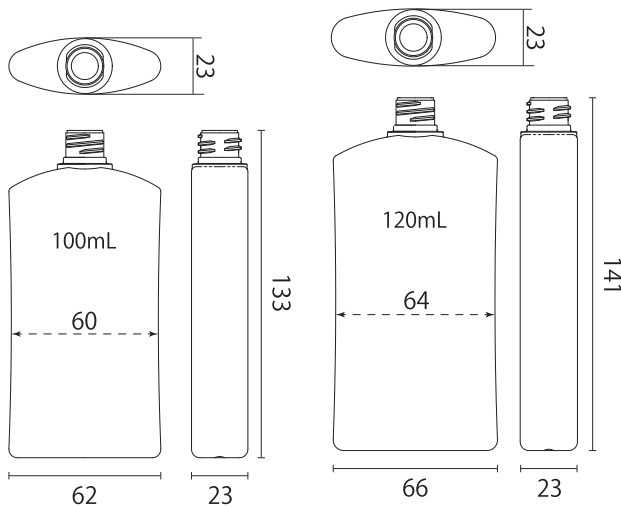

TATSUMI NEW PRODUCT

メール便対応サイズ 薄型 PET ボトル

PST series

メール便にも対応
通販用としても扱える
スリムなボトル!!

ポンプとキャップどちらにも対応可能

● 製品仕様

● 適合キャップ・中栓

名称	OF 容量	材質	適合キャップ・中栓	成形方法
PST-100	113mL	PET	PST キャップ + PST ノズル中栓・平中栓	ダイレクトブロー
PST-120	135mL	PET	PST キャップ + PST ノズル中栓・平中栓	ダイレクトブロー

○ サンプルにて充填及び耐内容物テストを行い、ご確認をお願いします。内容量・寸法は当社の規格値です。実寸値と異なる可能性があります。