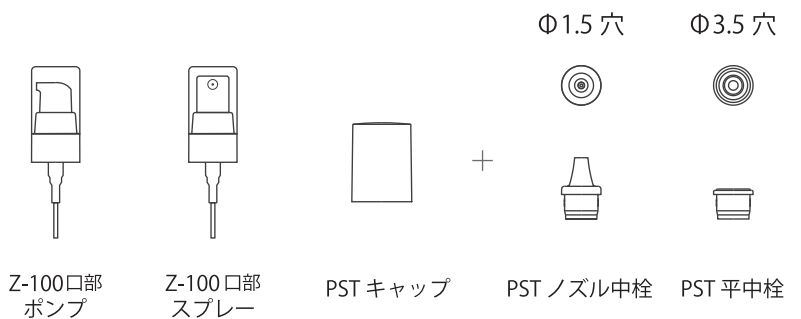

TATSUMI NEW PRODUCT

メール便対応サイズ 薄型 PET ボトル

PST series

メール便にも対応
通販用としても扱える
スリムなボトル!!

ポンプとキャップどちらにも対応可能

● 製品仕様

● 適合キャップ・中栓

名称	OF 容量	材質	適合キャップ・中栓	成形方法
PST-100	113mL	PET	PST キャップ + PST ノズル中栓・平中栓	ダイレクトブロー
PST-120	135mL	PET	PST キャップ + PST ノズル中栓・平中栓	ダイレクトブロー

○ サンプルにて充填及び耐内容物テストを行い、ご確認をお願いします。内容量・寸法は当社の規格値です。実寸値と異なる可能性があります。